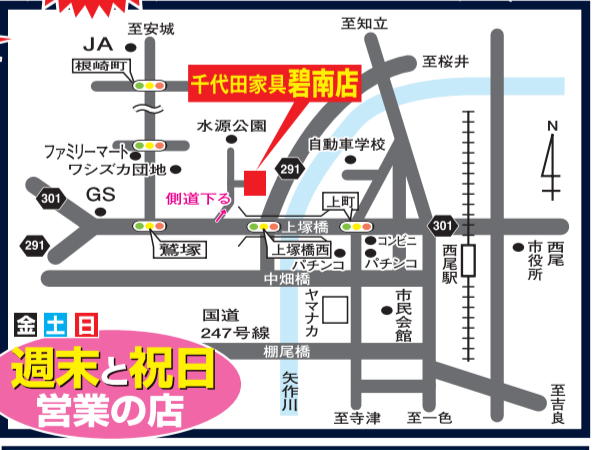

⑩ **ダブルベッド**
(巾141×奥行207×高さ78cm)
限定
⑩ 25,000円
25,000円 (税込27,500円)

⑪ **宮付シングルベッド**
(巾98×奥行211×高さ75cm)
展示品限り
⑪ 35,000円
20,000円 (税込22,000円)

⑫ **折りたたみ電動ベッド**
(巾100×奥行208×高さ53cm)
限定
⑫ 39,900円
29,900円 (税込32,890円)

⑬ **折りたたみ電動ベッド**
(巾100×奥行208×高さ53cm)
展示品限り
⑬ 39,900円
29,900円 (税込32,890円)

⑭ **布張カウチソファ**
(巾193×奥行76/130×高さ88cm)
限定
⑭ 39,900円
29,900円 (税込32,890円)

⑮ **合皮張2人掛ソファ**
(巾118×奥行66×高さ68cm)
展示品限り
⑮ 15,800円
9,900円 (税込10,890円)

⑯ **布張2人掛ソファ**
(巾135×奥行78×高さ89cm)
展示品限り
⑯ 19,900円
15,900円 (税込17,490円)

⑰ **布張3人掛ソファ**
(巾177×奥行78×高さ89cm)
展示品限り
⑰ 29,900円
19,900円 (税込21,890円)

⑱ **布張3人掛ソファ**
(巾177×奥行78×高さ89cm)
展示品限り
⑱ 29,900円
19,900円 (税込21,890円)

⑲ **布張3人掛ソファ**
(巾177×奥行78×高さ89cm)
展示品限り
⑲ 29,900円
19,900円 (税込21,890円)

⑳ **布張3人掛ソファ**
(巾177×奥行78×高さ89cm)
展示品限り
⑳ 29,900円
19,900円 (税込21,890円)

㉑ **布張ソファベッド**
(巾188×奥行77-92×高さ75cm)
展示品限り
㉑ 29,900円
19,900円 (税込21,890円)

㉒ **布張カウチソファ**
・3人掛 (巾195×奥行89×高さ91cm)
・1人掛 (巾61×奥行72×高さ57cm)
展示品限り
㉒ 160,000円
79,800円 (税込85,890円)

㉓ **デイベッドソファ**
(巾189×奥行100×高さ43/74cm)
展示品限り
㉓ 67,500円
35,900円 (税込39,490円)

㉔ **布張カウチソファ3点セット**
・カウチ (巾128×奥行78×高さ86cm)
・2人掛 (巾117×奥行87×高さ86cm)
・スツール (巾78×奥行43×高さ40cm)
展示品限り
㉔ 49,900円
39,900円 (税込43,890円)

㉕ **布張り両電動リクライニング3人掛ソファ**
(巾200×奥行95×高さ100cm)
メーカー希望小売価格より **72% OFF**
② 250,000円
69,900円 (税込76,890円)

㉖ **布張カウチソファ3点セット**
・カウチ (巾128×奥行78×高さ86cm)
・2人掛 (巾117×奥行87×高さ86cm)
・スツール (巾78×奥行43×高さ40cm)
展示品限り
㉖ 49,900円
39,900円 (税込43,890円)

● 現品限り・限定商品のため、売切れの際はご容赦ください。
● 特別企画のため、返品・交換はご容赦ください。
● 配送日/毎週土曜日・日曜日です。

矢作川・上塚橋北 水源公園前 旧ハセガワ家具跡
千代田家具 碧南店
碧南市鷺塚町 5-95-2
(0566) 48-5736