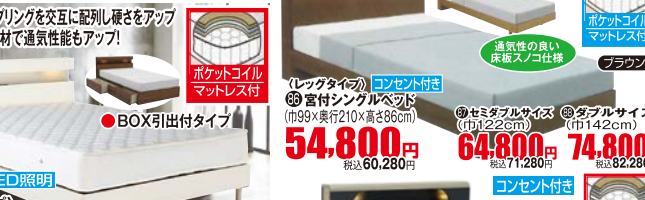

電動リクライニングベッド

限定 ⑩9 電動リクライニングベッド (巾99×奥行210×高さ86cm) **54,800円** (税込60,280円)