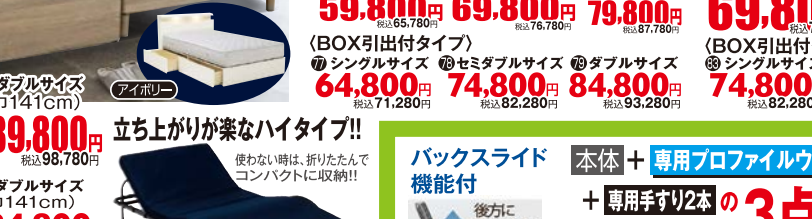

限定 ⑦1 2人掛ソファ (巾154cm) **98,000円** (税込107,800円)

限定 ⑦2 2人掛ソファ (巾154cm) **98,000円** (税込107,800円)

サッと!水をはじく撥水ソファ

飲み物などをこぼしてしまっても撥水した状態でサッと拭きとれる。シミや汚れが付きにくい素材です。生地表面はピロードのような光沢があり、肌触りも滑らかな仕上がりです。

限定 ⑧0 布張カウチソファ (巾230×奥行90/165×高さ90cm) (SH41cm) **128,000円** (税込140,800円)

限定 ⑧1 撥水布張3人掛ソファ (巾193×奥行90×高さ95cm) (SH40cm) **89,800円** (税込98,780円)

限定 ⑧2 撥水布張2人掛ソファ (巾154×奥行90×高さ95cm) **79,800円** (税込87,780円)

限定 ⑧3 布張カウチソファ2点セット (巾154×奥行95×高さ67cm) ×カウチ(巾185×奥行95×高さ67cm) **139,800円** (税込153,780円)

限定 ⑧4 布張カウチソファ2点セット (巾154×奥行95×高さ67cm) ×カウチ(巾185×奥行95×高さ67cm) **139,800円** (税込153,780円)

限定 ⑧5 布張カウチソファ2点セット (巾154×奥行95×高さ67cm) ×カウチ(巾185×奥行95×高さ67cm) **139,800円** (税込153,780円)

限定 ⑧6 布張カウチソファ2点セット (巾154×奥行95×高さ67cm) ×カウチ(巾185×奥行95×高さ67cm) **139,800円** (税込153,780円)

電動 本革

頭までしっかり支えてくれるハイバック仕様

限定 ⑨0 革張片電動リクライニングカウチソファ (巾214×奥行160×高さ98/83cm) (SH46cm) **148,000円** (税込162,800円)

限定 ⑨1 革張片電動リクライニングカウチソファ (巾214×奥行160×高さ98/83cm) (SH46cm) **148,000円** (税込162,800円)

限定 ⑨2 革張片電動リクライニングカウチソファ (巾214×奥行160×高さ98/83cm) (SH46cm) **148,000円** (税込162,800円)