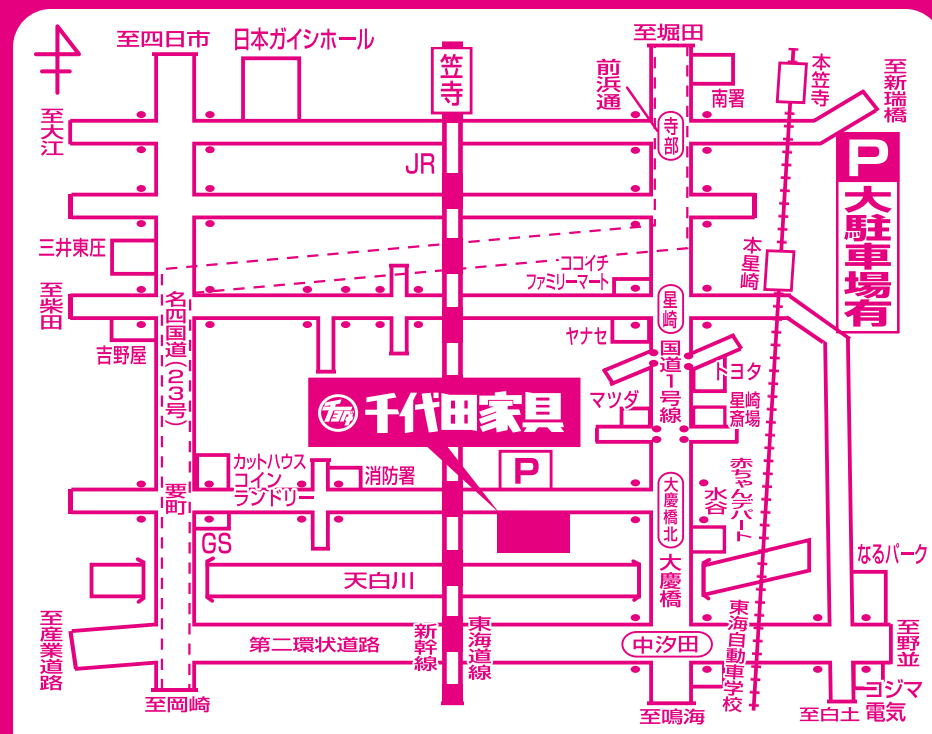

(10ケタを続けて回して、しばらくお待ち下さいませ)

市バス / 大慶橋バス停下車 徒歩5分